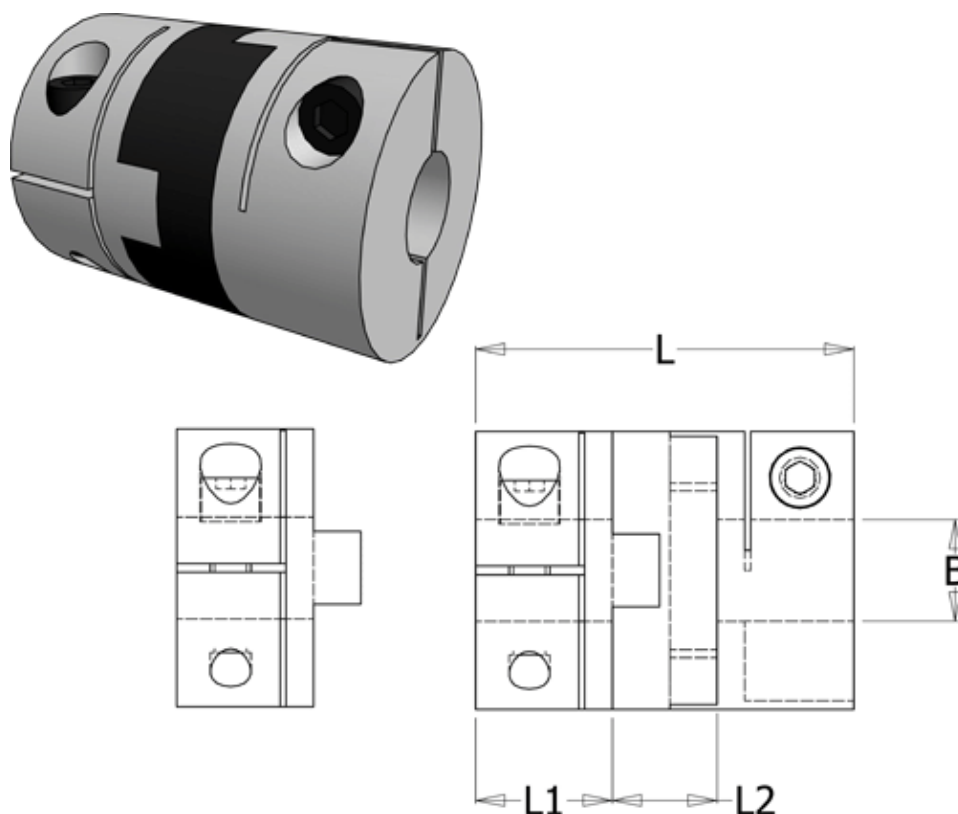

Article number: 33214563328

Description: Oldham coupling hub 456H33.28 ALU
with clamp hub and through bore, bore 8 mm

Measures

B1	= 8
D	= 33.3
L	= 48
L1	= 15
L2	= 18

Note: Overnævnte varenr. er kun for et koblingsnav. Der går 2 koblingsnav og 1 element til 1 komplet kobling

Screw = M4

Torque (Nm) = 9